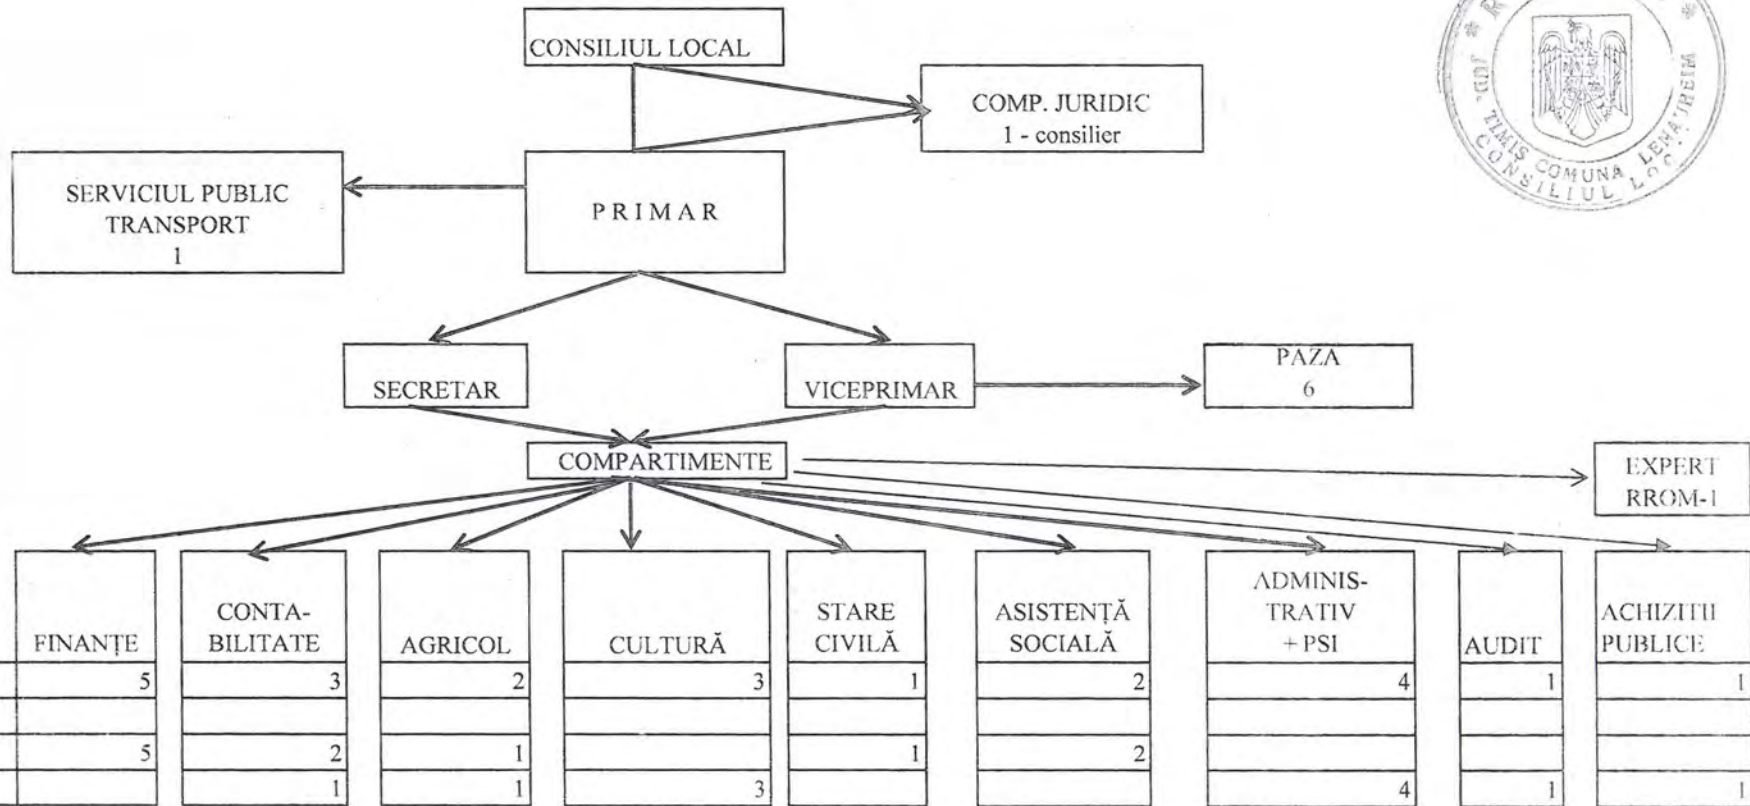

CONSILIUL LOCAL AL COMUNEI LENAUHEIM

Total posturi : din care 34  
 de demnitate publică 2  
 funcții publice de conducere 1  
 funcții publice de execuție 11  
 funcții contractuale 20

ORGANIGRAMA

	FINANȚE	CONTA-BILITATE	AGRICOL	CULTURĂ	STARE CIVILĂ	ASISTENȚĂ SOCIALĂ	ADMINIS-TRATIV + PSI	AUDIT	ACHIZITII PUBLICE
TOTAL	5	3	2	3	1	2	4	1	1
FP cond.									
FP exec.	5	2	1		1	2			
P contr.		1	1	3			4	1	1

TOTAL	34
FP cond.	1
FP exec.	11
P contrac.	20